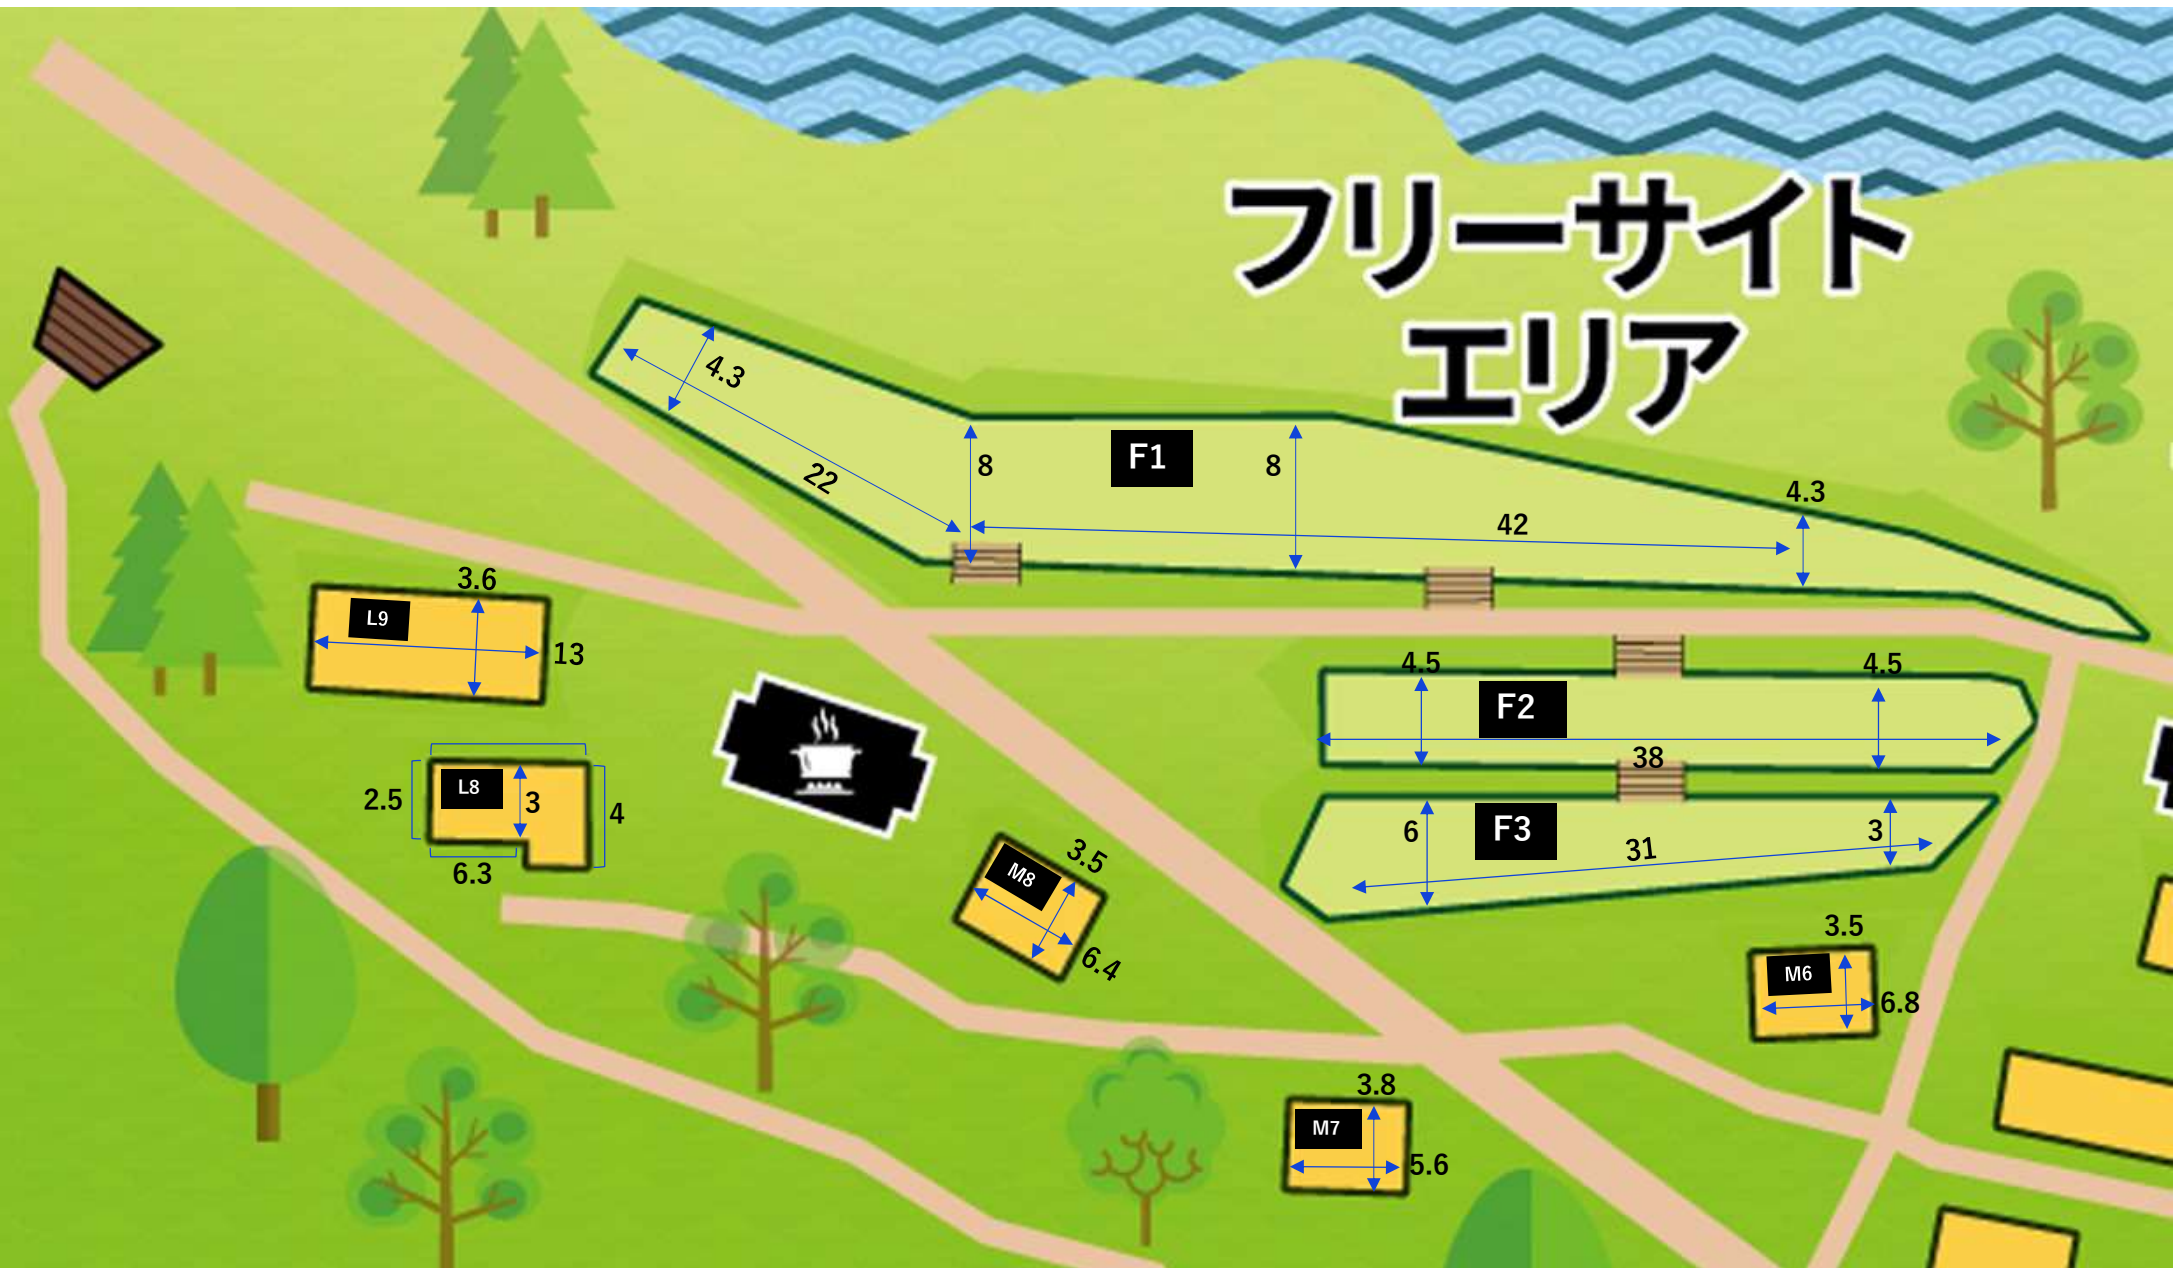

# オートサイト エリア

【各オートサイトの駐車場は幅3m奥行5mです】

つどいの広場

# 一般サイト エリア

# フリーサイト エリア

# ペット同伴可能エリア

プレミアムエリア (貸切時)

駐車場