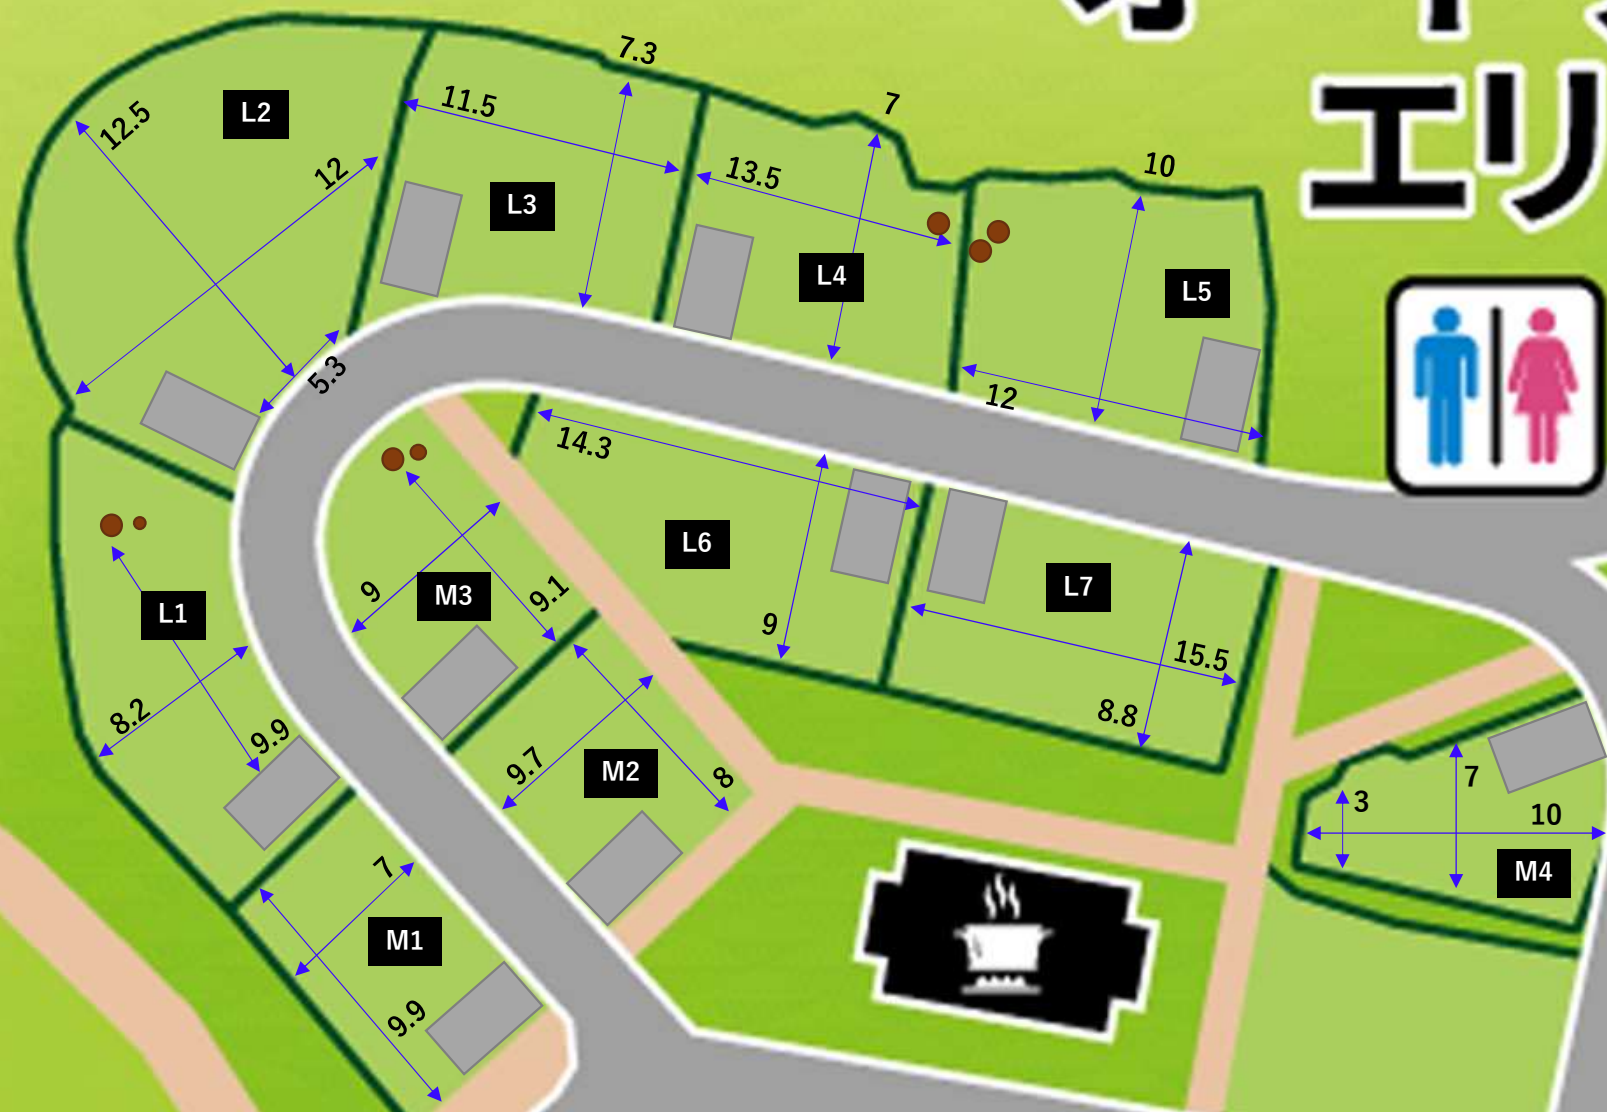

【各オートサイトの駐車場は幅3m奥行5mです】

# オートサイト エリア

【各オートサイトの駐車場は幅3m奥行5mです】

# オートサイト エリア

【各オートサイトの駐車場は幅3m奥行5mです】

つどいの広場

# フリーサイト エリア