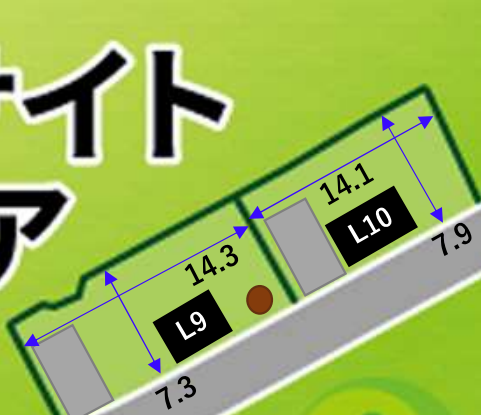

【各オートサイトの駐車場は幅3m奥行5mです】

オートサイト エリア

【各オートサイトの駐車場は幅3m奥行5mです】

オートサイト エリア

【各オートサイトの駐車場は幅3m奥行5mです】

つどいの広場

一般サイト エリア

フリーサイト エリア

ペット同伴可能エリア

プレミアムエリア (貸切時)

駐車場