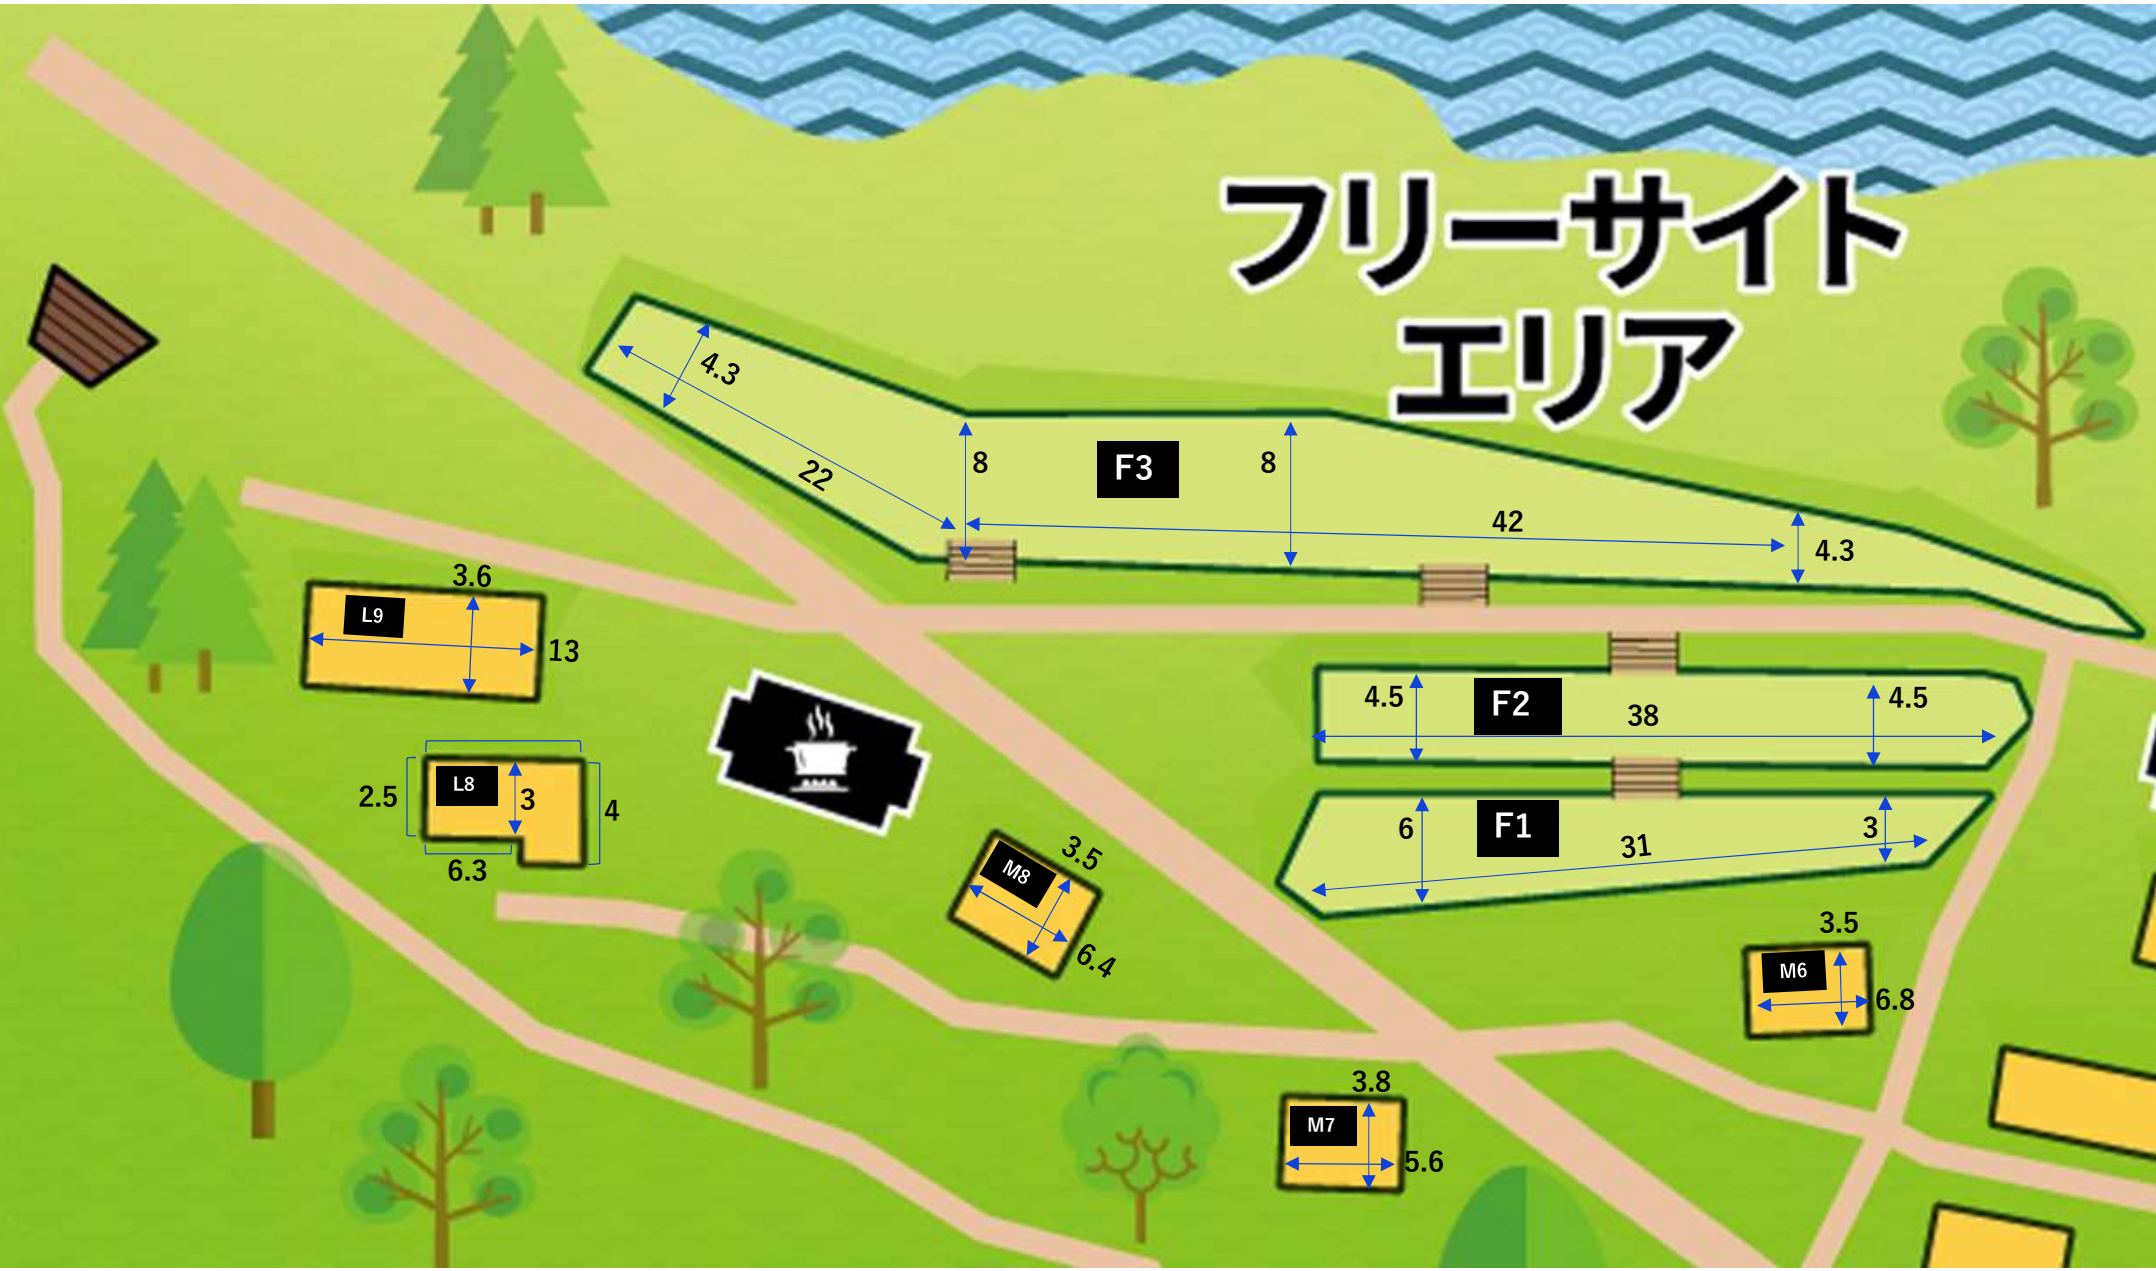

【各オートサイトの駐車場は幅3m奥行5mです】

オートサイト エリア

【各オートサイトの駐車場は幅3m奥行5mです】

オートサイト エリア

【各オートサイトの駐車場は幅3m奥行5mです】

つどいの広場

一般サイト エリア

フリーサイト エリア

ペット同伴可能エリア

プレミアムエリア (貸切時)

駐車場