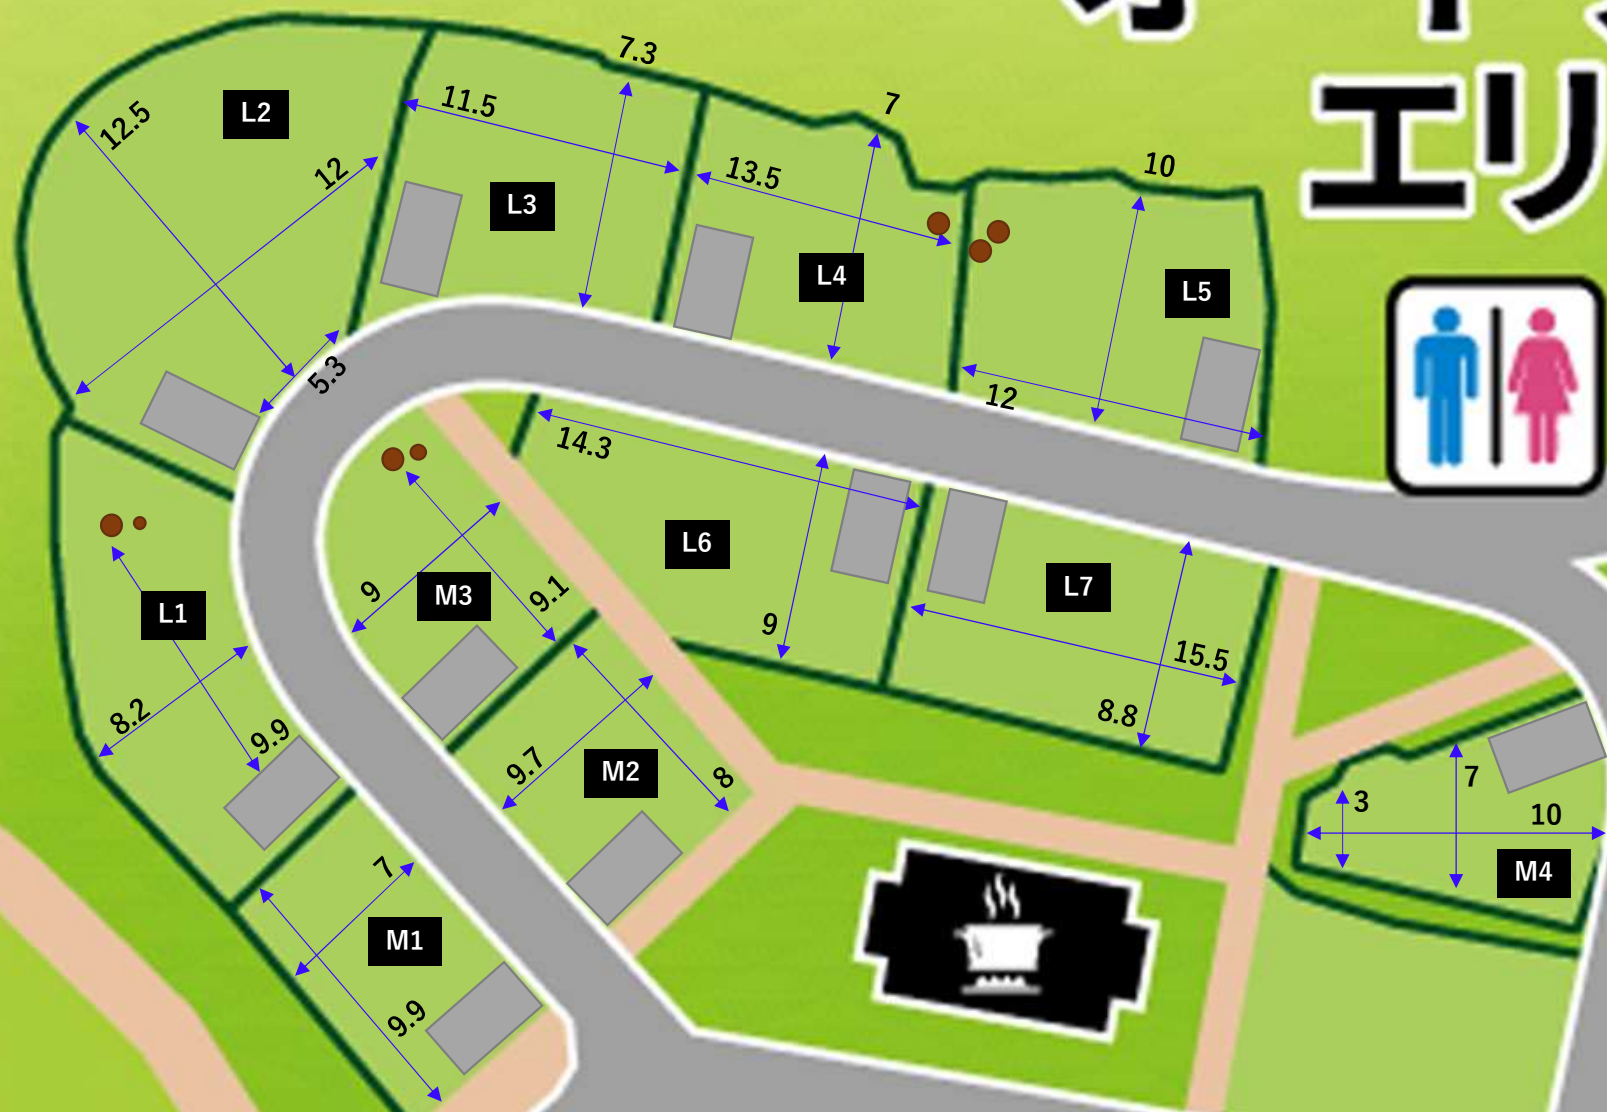

【各オートサイトの駐車場は幅3m奥行5mです】

オートサイト エリア

【各オートサイトの駐車場は幅3m奥行5mです】

オートサイト エリア

【各オートサイトの駐車場は幅3m奥行5mです】

つどいの広場

一般サイト エリア

フリーサイト エリア

ペット同伴可能エリア

プレミアムエリア (貸切時)

駐車場