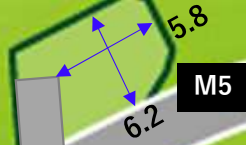

【各オートサイトの駐車場は幅3m奥行5mです】

オートサイト エリア

【各オートサイトの駐車場は幅3m奥行5mです】

オートサイト エリア

【各オートサイトの駐車場は幅3m奥行5mです】

つどいの広場

一般サイト エリア

フリーサイト エリア